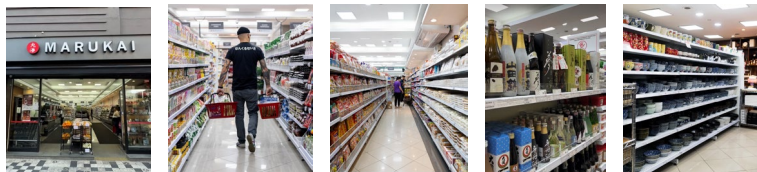

### マルカイ

Comercial Marukai Ltda.

コマーシャル・マルカイ株式会社は、サンパウロの主要観光地の一つであり、アジア製品の全国的な拠点であるリベルダーデ地区で26年間営業を続けています。当社は、特に日本からのアジア製品を専門とするスーパーマーケットを併設する小売輸入業者です。また、レストランや食料品店など、全国各地の法人顧客にもサービスを提供しています。月平均5コンテナ(年間60TEU)を輸入しており、日本からの輸入は月最低2コンテナです。取扱商品は約5,000SKUで、その80%は自社輸入による乾燥食品、冷蔵食品、冷凍食品、日本酒、家庭用品(陶磁器、刃物、日本文化の装飾品)です。

Comercial Marukai Ltda há 26 anos atuamos no bairro Liberdade/São Paulo - um dos principais bairros turísticos de São Paulo, referência nacional em produtos orientais. Somos importadora varejista, com supermercado especializado em produtos orientais, especialmente do Japão. Atendemos também clientes jurídicos a nível nacional, como restaurantes e mercearias. Importamos em média 5 containers por mês (60 TEUS/ano), sendo no mínimo 2 por mês do Japão. Temos aproximadamente 5.000 SKUs comercializados, sendo 80% importação própria de alimentos secos, refrigerados e congelados, saquê e utensílios domésticos (porcelanas, facas, ornamentos culturais japoneses).