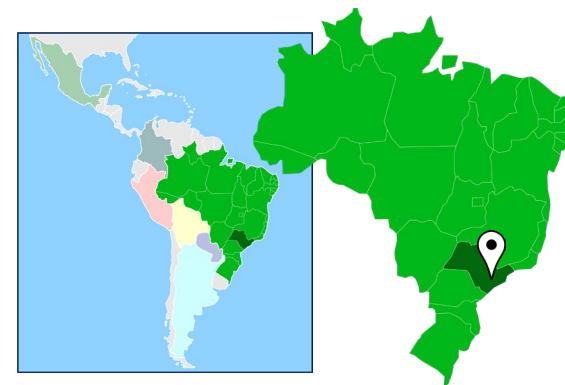

Comercial Marukai Ltda há 26 anos atuamos no bairro Liberdade/São Paulo - um dos principais bairros turísticos de São Paulo, referência nacional em produtos orientais. Somos importadora varejista, com supermercado especializado em produtos orientais, especialmente do Japão. Atendemos também clientes jurídicos a nível nacional, como restaurantes e mercearias. Importamos em média 5 containers por mês (60 TEUS/ano), sendo no mínimo 2 por mês do Japão. Temos aproximadamente 5.000 SKUs comercializados, sendo 80% importação própria de alimentos secos, refrigerados e congelados, saquê e utensílios domésticos (porcelanas, facas, ornamentos culturais japoneses).

## 国・地域 Country/Region

ブラジル  
サンパウロ州  
Brasil, São Paulo

## 場所 Map